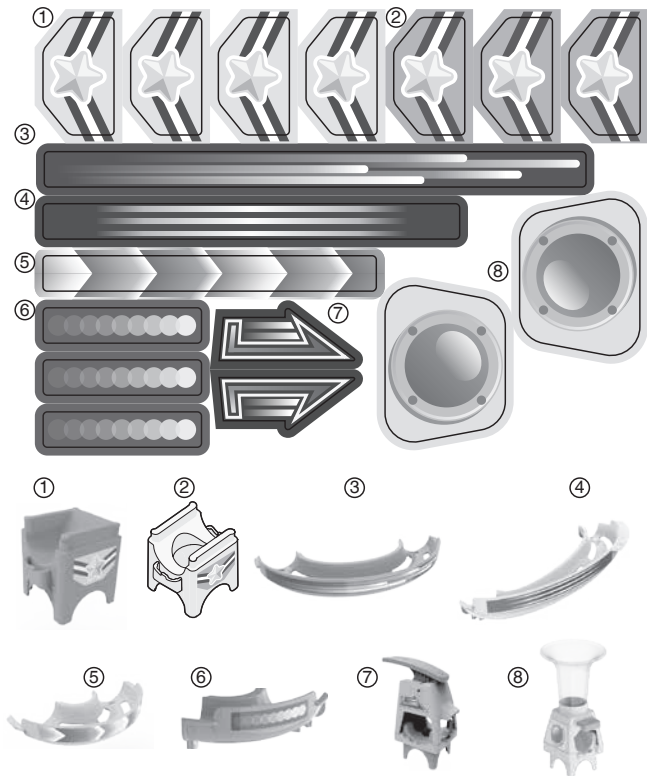

APLIKÁCIA ŠTÍTKOV

Nalepte prosím štítky na hernú sadu podľa schémy nižšie: