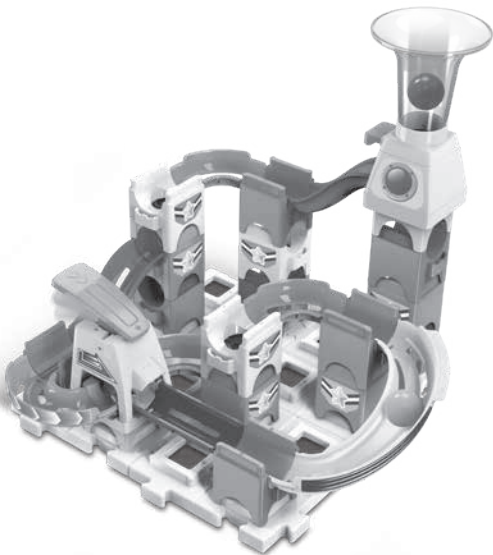

vtech[®]

Návod na obsluhu

Gulôčková dráha - BLESK **Štartovacia sada**

*Milí rodičia,
všimli ste si niekedy, nádherného výrazu tváre Vášho dieťaťa
keď spoznáva alebo objavuje nové veci? Sú to snád tie
najskvelejšie momenty, ktorými odmeňuje dieťa svojich rodičov.
Práve pre tieto krásne chvíľky, vyvíja firma VTech s najväčšou
starostlivosťou, hračky pre malé deti, dojčatá aj batolátá.*

OBSAH BALENIA

- Guľôčková dráha BLESK - Štartovacia sada
- Rýchly návod
- Farebný manuál

VAROVANIE:

Všetky obalové materiály, ako sú pásky, plastové fólie, baliace zámky, štítky, sťahovacie pásky, šnúry a baliace skrutky nie sú súčasťou tejto hračky a mali by byť z dôvodu bezpečnosti vášho dieťaťa zlikvidované.